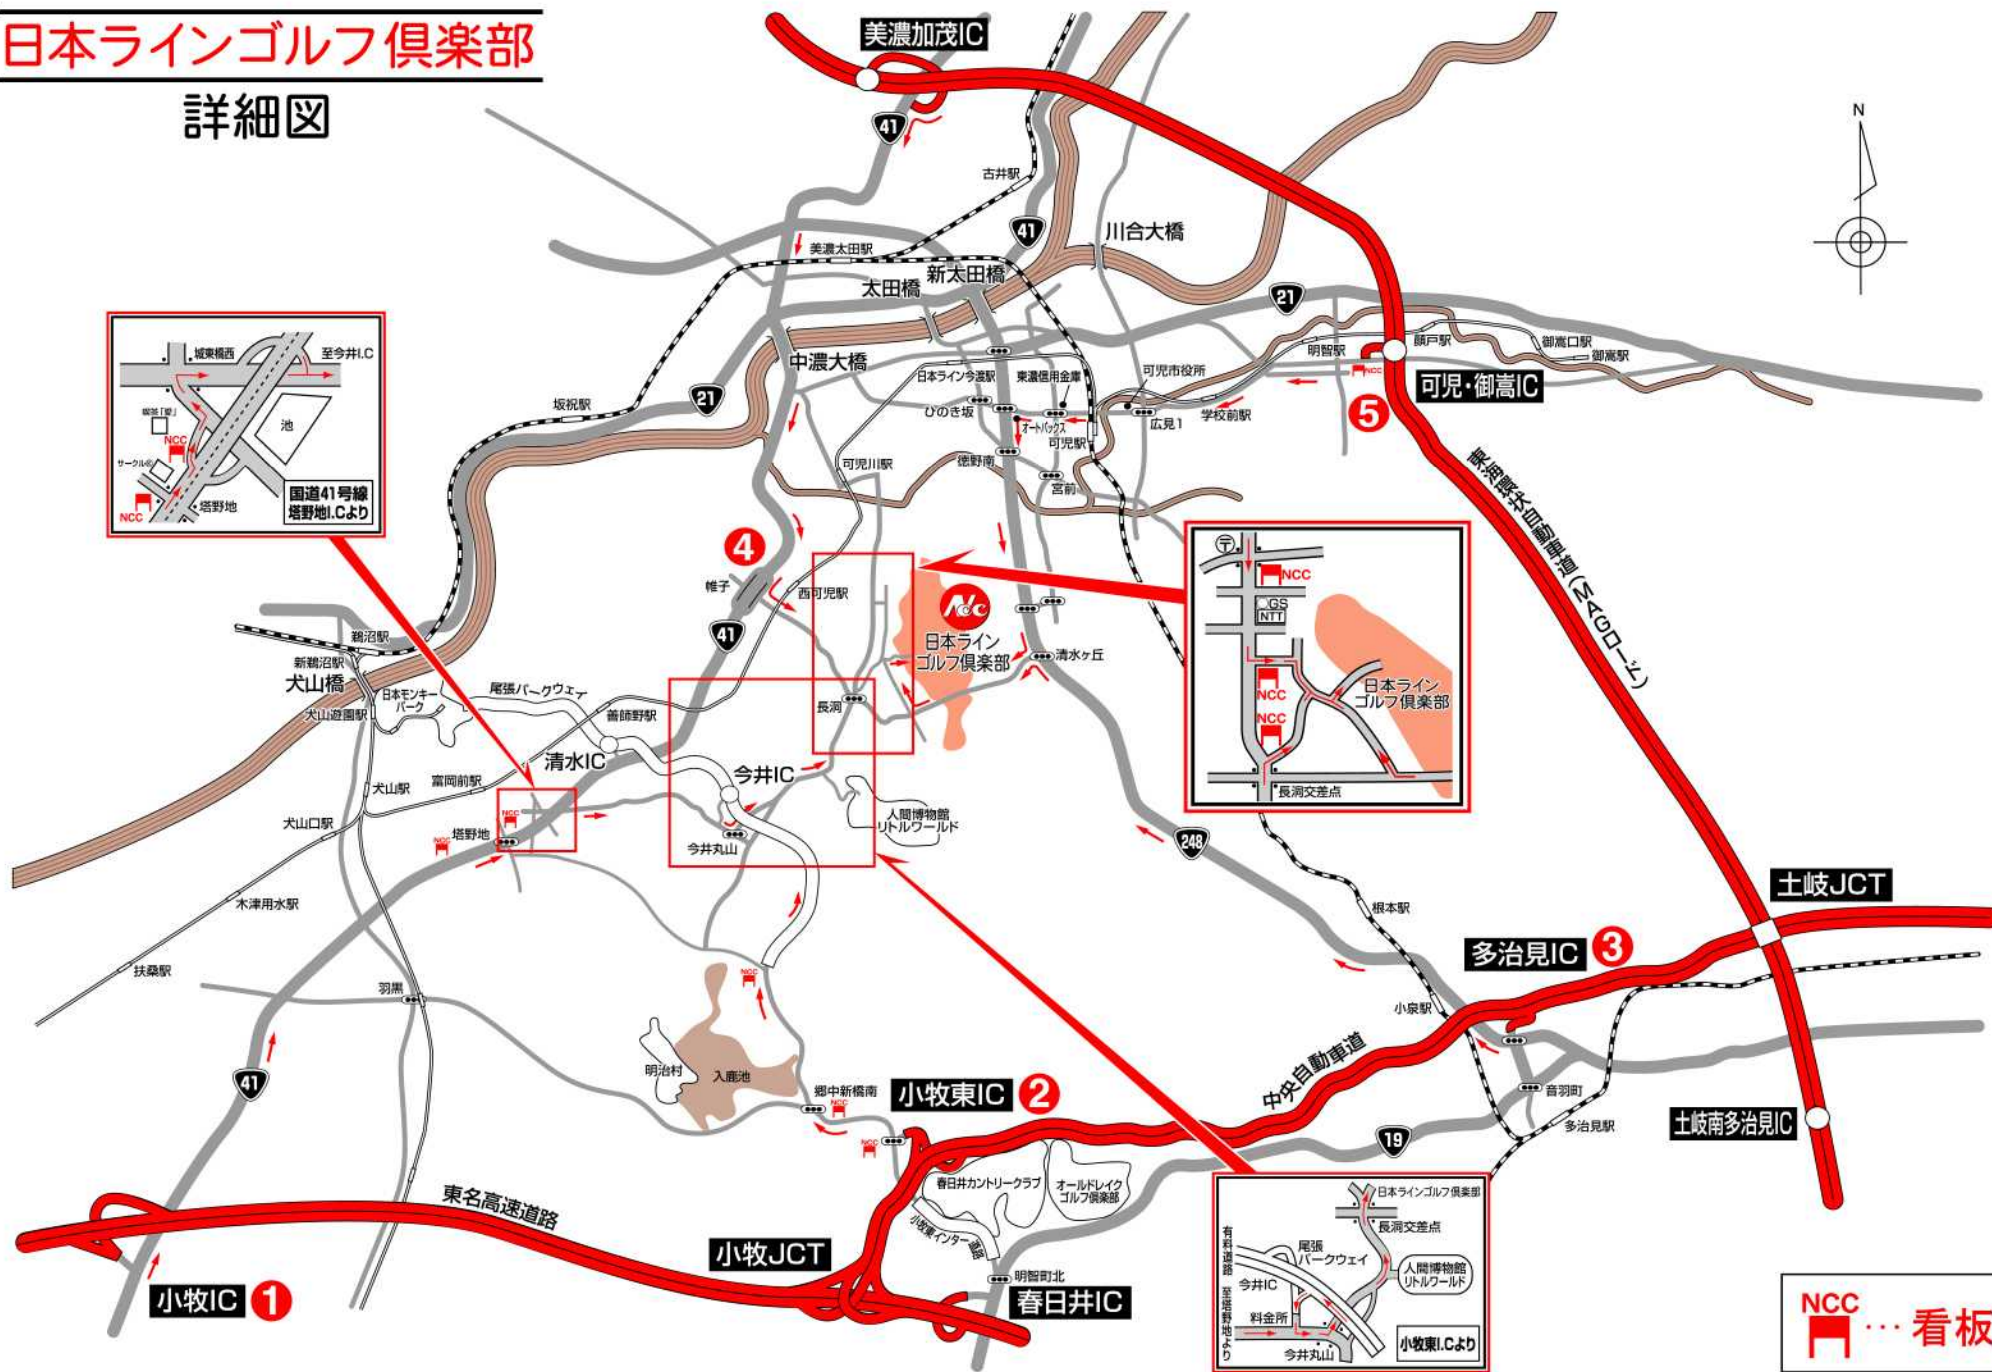

日本ラインゴルフ倶楽部

詳細図

NCC ... 看板